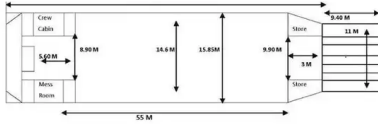

id 6485

[70.52m](#)

[Landing Craft Tank](#)

ID	6485
IACS	
2015	
\$2,400,000	
2022-10-28	
SeaBoats	

DWT	2000	(LOA),	70.52
GRT	961	,	2.7
NRT	289		

Yanmar 6 AYM-WET 829HP

Teu	76