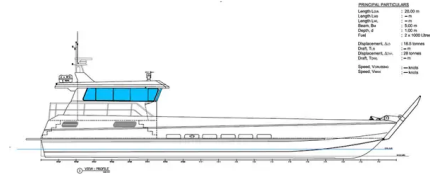

id 6455

- 20

- Kitset

ID

6455

2022-10-24

[SeaBoats](#)

(LOA),

20

1