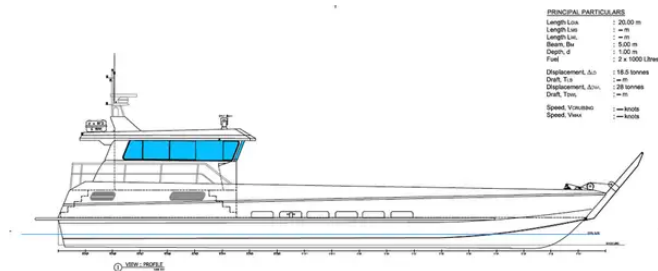

- 20

- Kitset

ID

6455

2022-10-24

[SeaBoats](#)

(LOA),

20

1