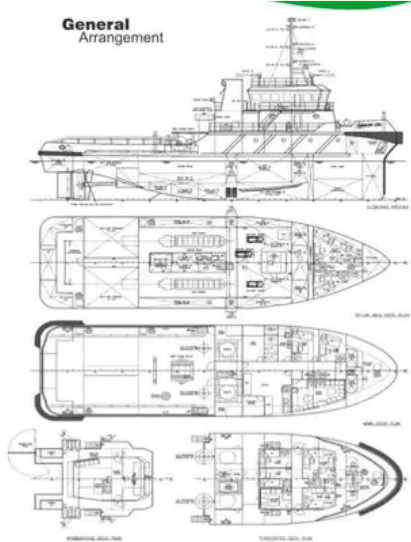

id 6325

[36m 4000BHP Towing Tug](#)

ID	6325
	BV
	2007
	2022-09-13
	<a href="#">SeaBoats</a>

DWT	379
GRT	495
NRT	148

(LOA),	36
,	4.5

2 x ZIBO LB8250ZC-1 (2 x 2000BHP)

1