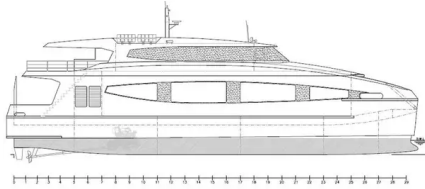

id 6290
 RoPax

[- 35](#)

[Ropax](#)

ID	6290
	RoPax
	2022-08-26
	SeaBoats

DWT	100	(LOA),	35.7
		,	3.3
		,	2

2x Cummins KTA38 M2, 1007kw @ 1900rpm

127