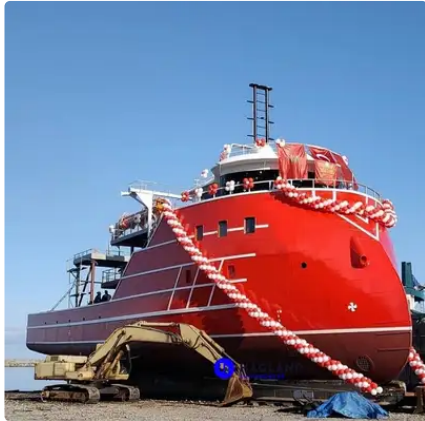

id 5951

- seine

ID	5951
	<a href="#">- seine</a>
	2022-04-27
	<a href="#">Orla Fjord (Hagland)</a>

(LOA),	34
LBP	31
,	12
,	4
,	2.46

MITSUBISHI (3x 820): 2460 HP