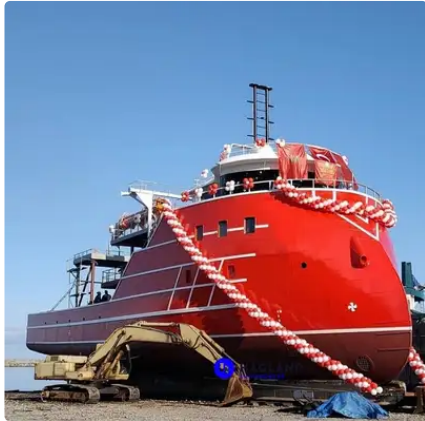

id 5898

- seine

ID	5898
	<a href="#">- seine</a>
	2022-04-27
	<a href="#">Orla Fjord (Hagland)</a>

(LOA),	34
LBP	31
,	12
,	4
,	2.46

MITSUBISHI (3x 820): 2460 HP